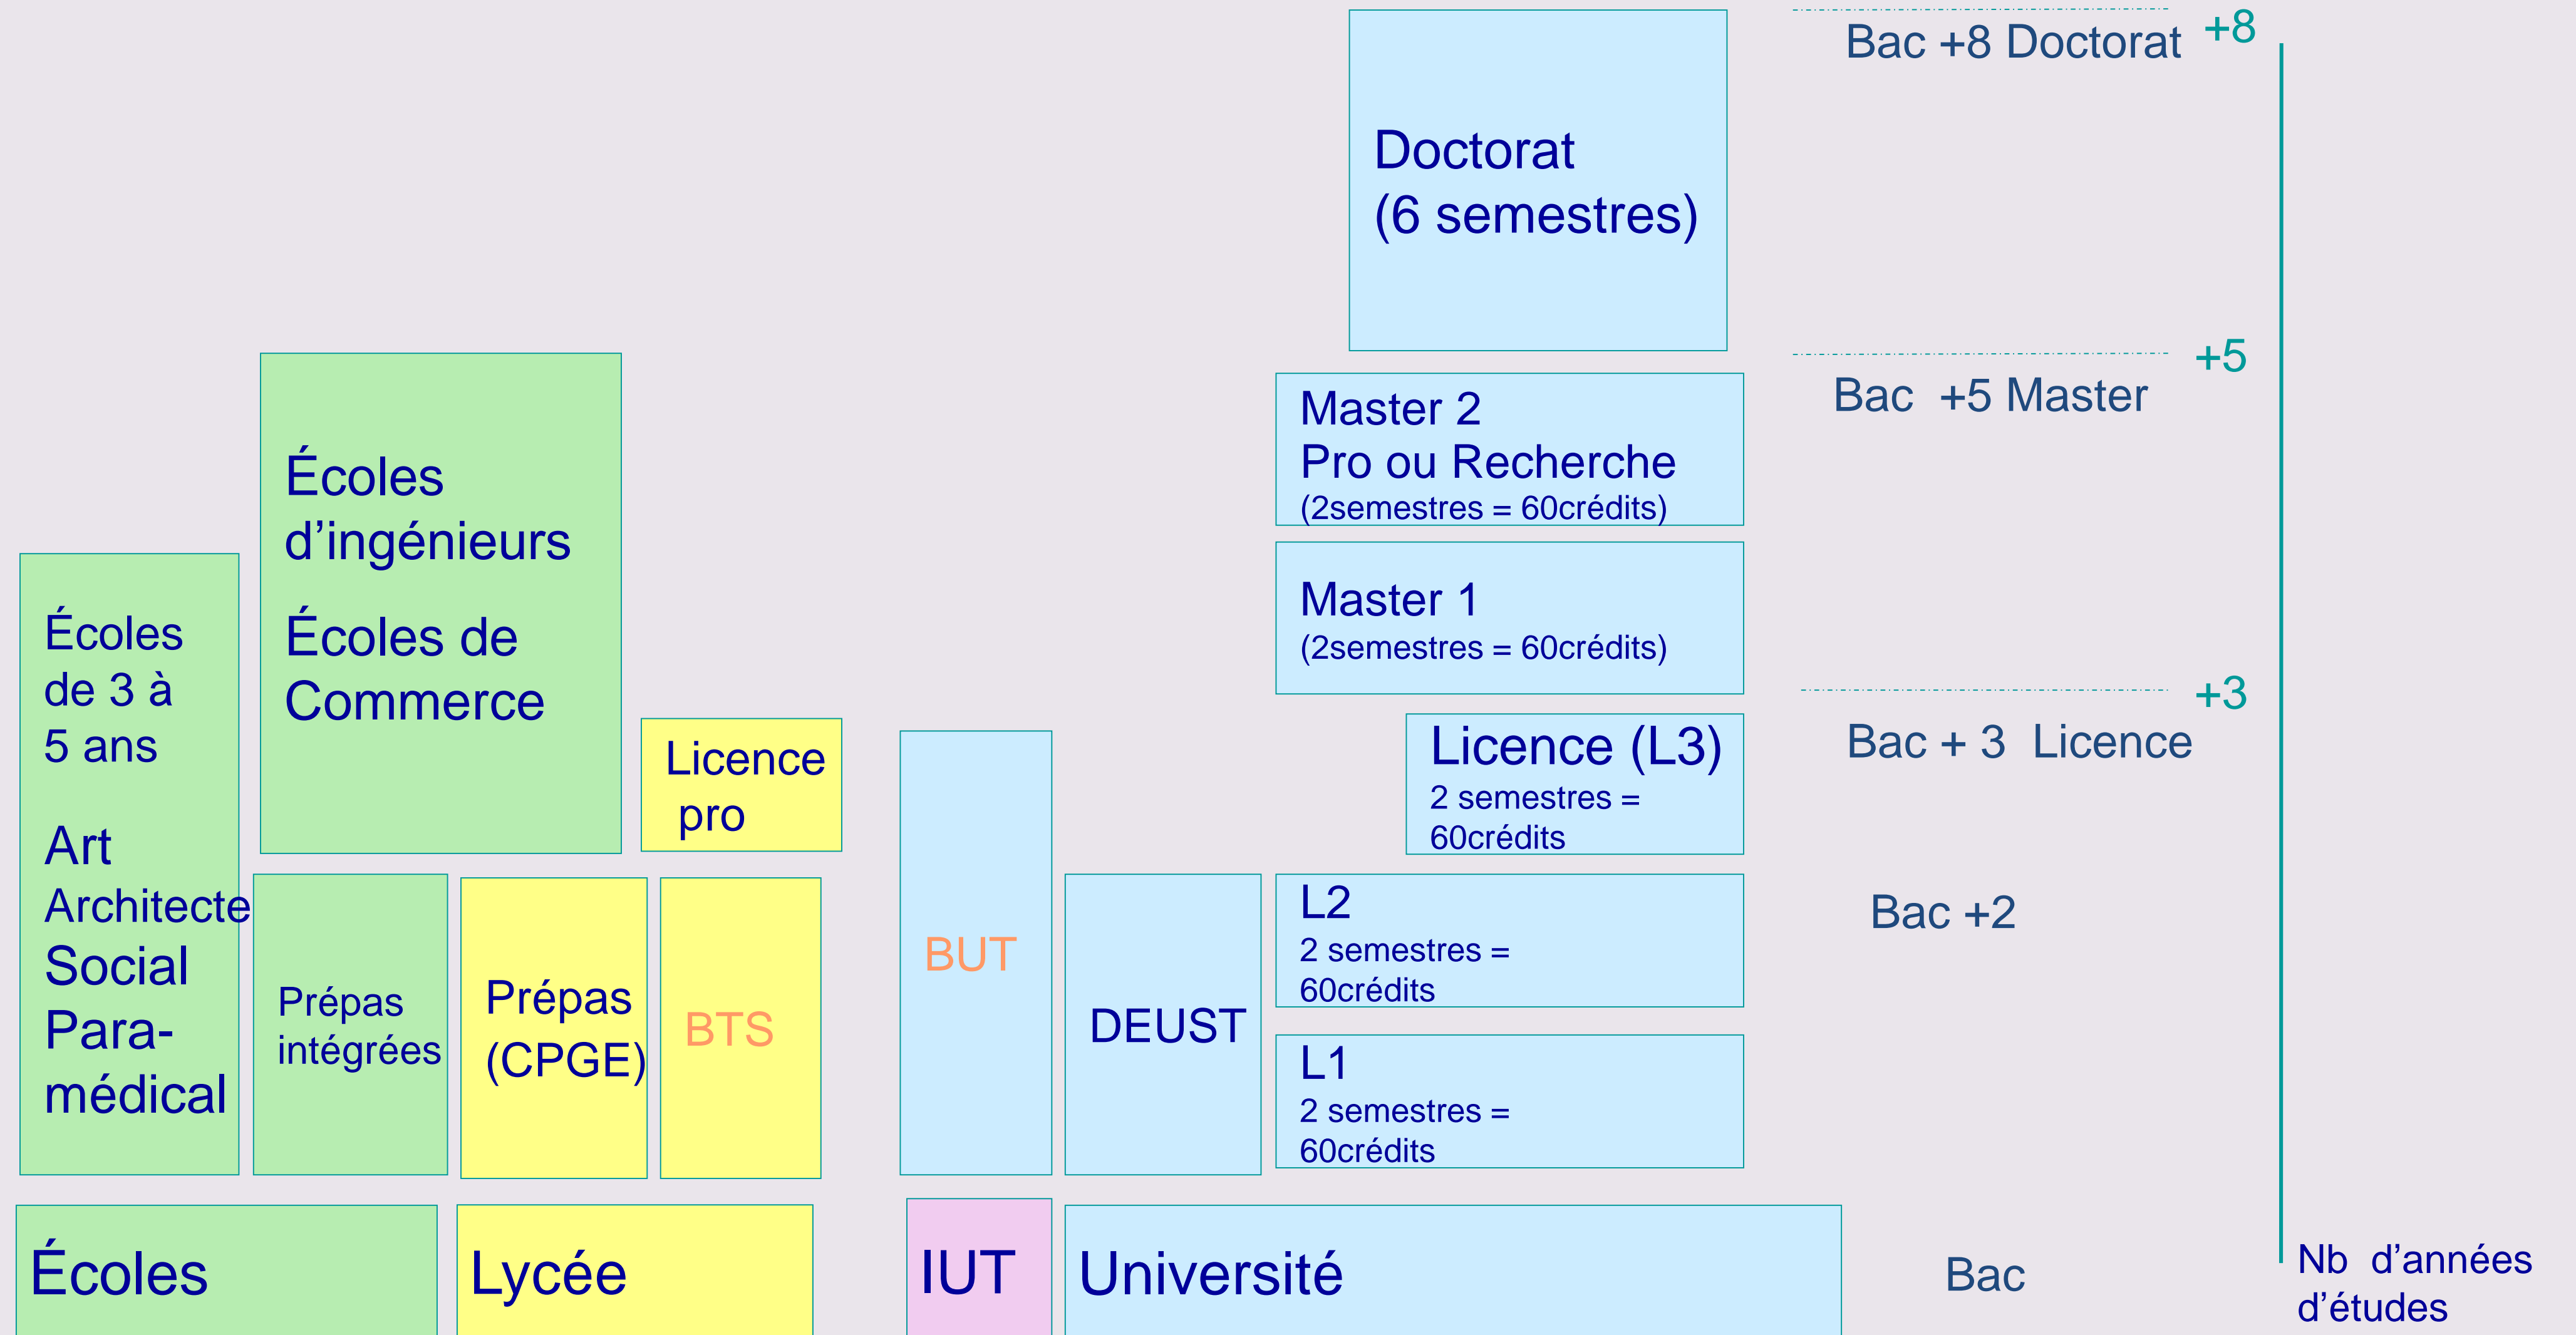

SES QUALITES
(en cours, en dehors du
contexte scolaire)

Exigences en termes d'intérêts,
d'aptitudes et de qualités
personnelles

Enjeux liés à l'orientation de la classe de 2nde

- Choisir la voie générale ou technologique en vue de son passage en 1ère
- Choisir ses trois enseignements de spécialité si l'élève envisage une 1ère générale ou choisir une série si l'élève envisage une voie technologique
- Commencer la réflexion autour d'un projet d'études post-bac :
 - Suivi individualisé par le professeur principal et/ou les CPE
 - Participation à des salons ou forums, visites, JPO des établissements
 - Carrefour des métiers (tous les deux ans)
 - Présentation des enseignements de spécialités par des élèves du lycée
 - Réunion d'information à destination des parents
 - Permanences des Psychologues Education Nationale au lycée et au CIO de Clamart

Le schéma des études supérieures

Deux voies différentes

Le choix du baccalauréat que l'on va préparer en fonction de l'élève que l'on est:

→ 2 façons d'étudier

→ 2 façons d'être élève

La meilleure voie sera celle où l'on sera en réussite