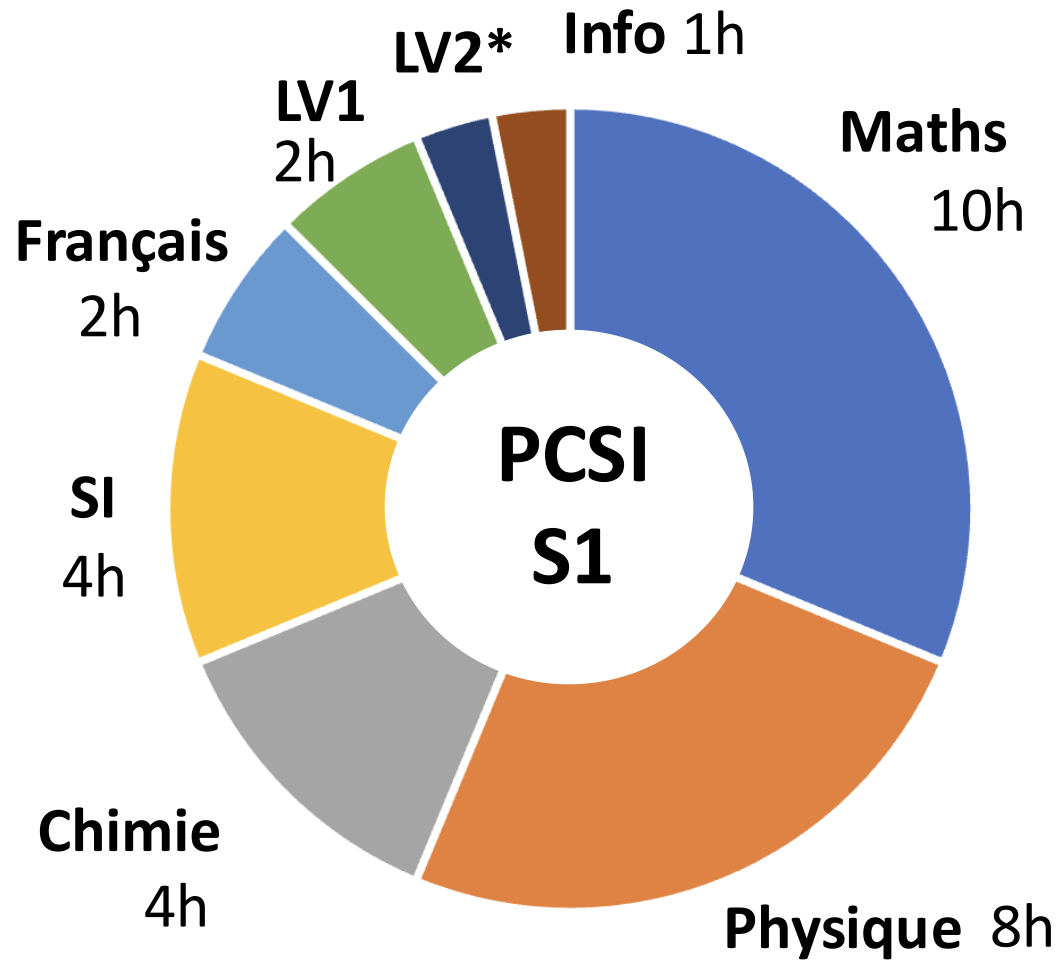

JOURNEE PORTES OUVERTES CPGE 2025

**LYCEE MICHELET
JANVIER 2025**

I. CPGE SCIENTIFIQUES

II. LYCEE MICHELET

III. CANDIDATER

CPGE SCIENTIFIQUES AU LYCEE MICHELET

1^{ère} ANNEE

MPSI

SI : SCIENCES DE L'INGENIEUR

I. CPGE SCIENTIFIQUES

II. LYCEE MICHELET

III. CANDIDATER

CPGE ET EQUIVALENCES UNIVERSITAIRES

I. CPGE SCIENTIFIQUES

II. LYCEE MICHELET

III. CANDIDATER

I. CPGE SCIENTIFIQUES

II. LYCEE MICHELET

III. CANDIDATER

HORAIRES

I. CPGE SCIENTIFIQUES

II. LYCEE MICHELET

III. CANDIDATER

HORAIRES