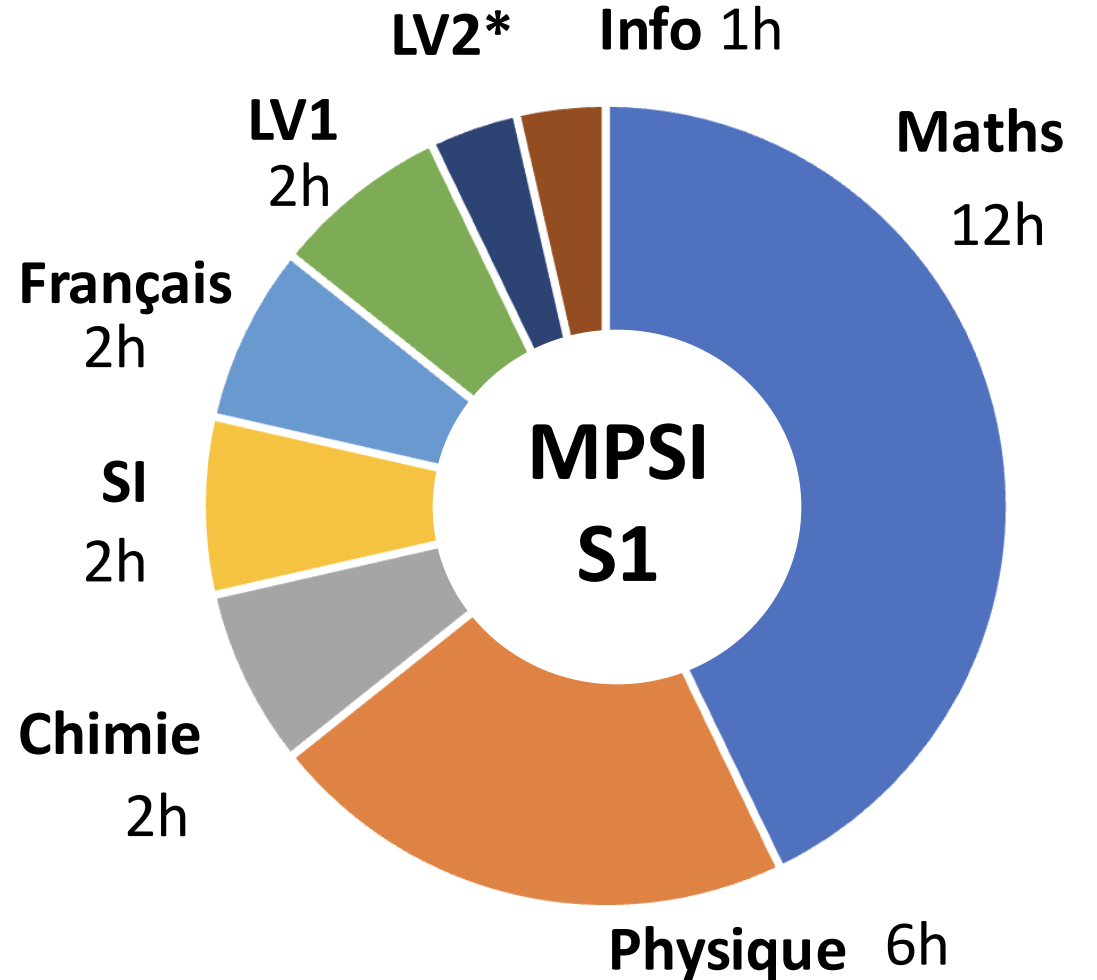

JOURNEE PORTES OUVERTES CPGE 2025

**LYCEE MICHELET
JANVIER 2025**

I. CPGE SCIENTIFIQUES

II. LYCEE MICHELET

III. CANDIDATER

CPGE SCIENTIFIQUES AU LYCEE MICHELET

1^{ère} ANNEE

MPSI

SI : SCIENCES DE L'INGENIEUR

I. CPGE SCIENTIFIQUES

II. LYCEE MICHELET

III. CANDIDATER

CPGE ET EQUIVALENCES UNIVERSITAIRES

I. CPGE SCIENTIFIQUES

II. LYCEE MICHELET

III. CANDIDATER

I. CPGE SCIENTIFIQUES

II. LYCEE MICHELET

III. CANDIDATER

HORAIRES

I. CPGE SCIENTIFIQUES

II. LYCEE MICHELET

III. CANDIDATER

HORAIRES