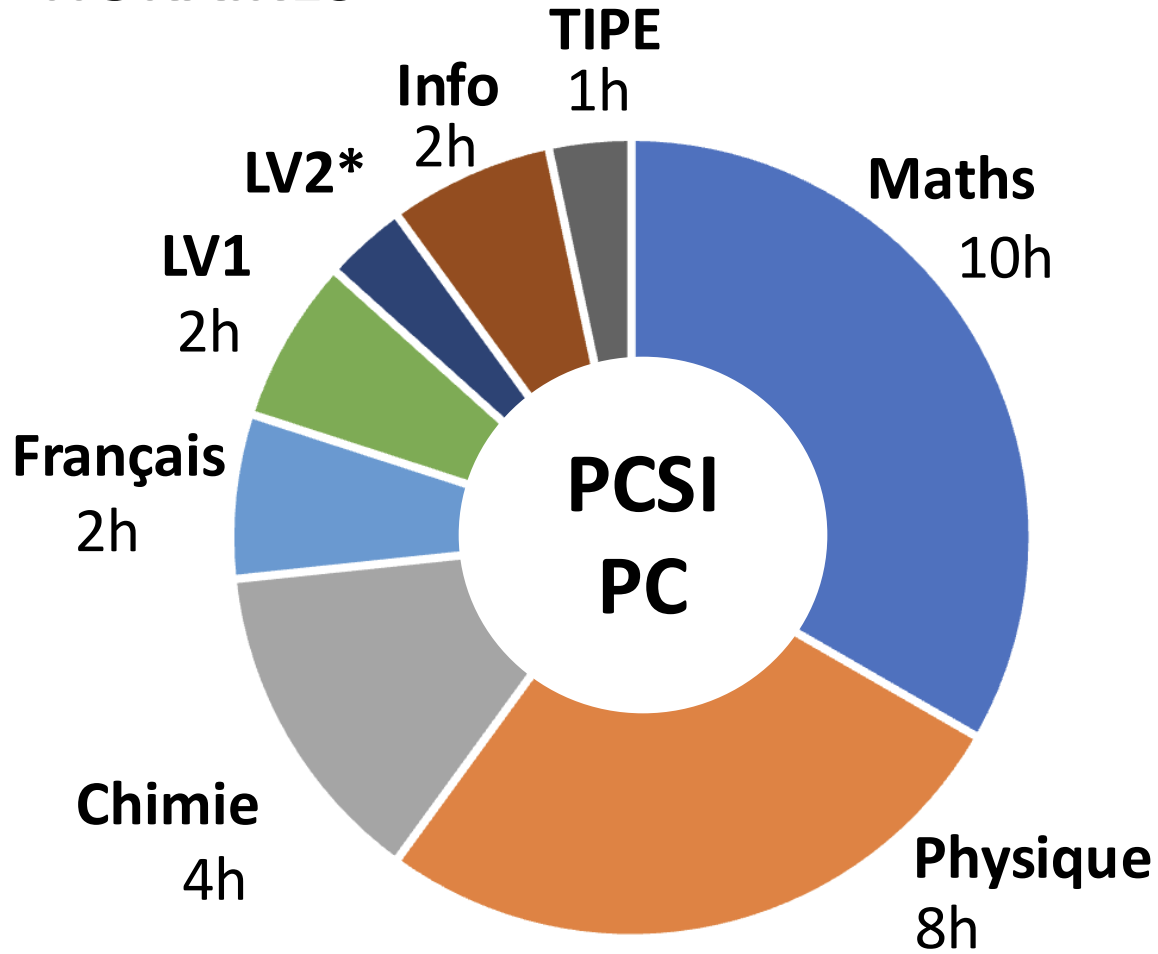

SI : SCIENCES DE L'INGENIEUR

I. CPGE SCIENTIFIQUES

II. LYCEE MICHELET

III. CANDIDATER

CPGE ET EQUIVALENCES UNIVERSITAIRES

I. CPGE SCIENTIFIQUES

II. LYCEE MICHELET

III. CANDIDATER

I. CPGE SCIENTIFIQUES

II. LYCEE MICHELET

III. CANDIDATER

HORAIRES

I. CPGE SCIENTIFIQUES

II. LYCEE MICHELET

III. CANDIDATER

HORAIRES

I. CPGE SCIENTIFIQUES

II. LYCEE MICHELET

III. CANDIDATER

HORAIRES

I. CPGE SCIENTIFIQUES

II. LYCEE MICHELET

III. CANDIDATER

CHOISIR LA FILIERE CPGE

- Qualité de formation
- Transition secondaire supérieur
- Professeurs « dédiés »
- Effectifs réduits < 48
- Encadrement et suivi (khôlles, devoirs etc.)
- Conditions matérielles

I. CPGE SCIENTIFIQUES

II. LYCEE MICHELET