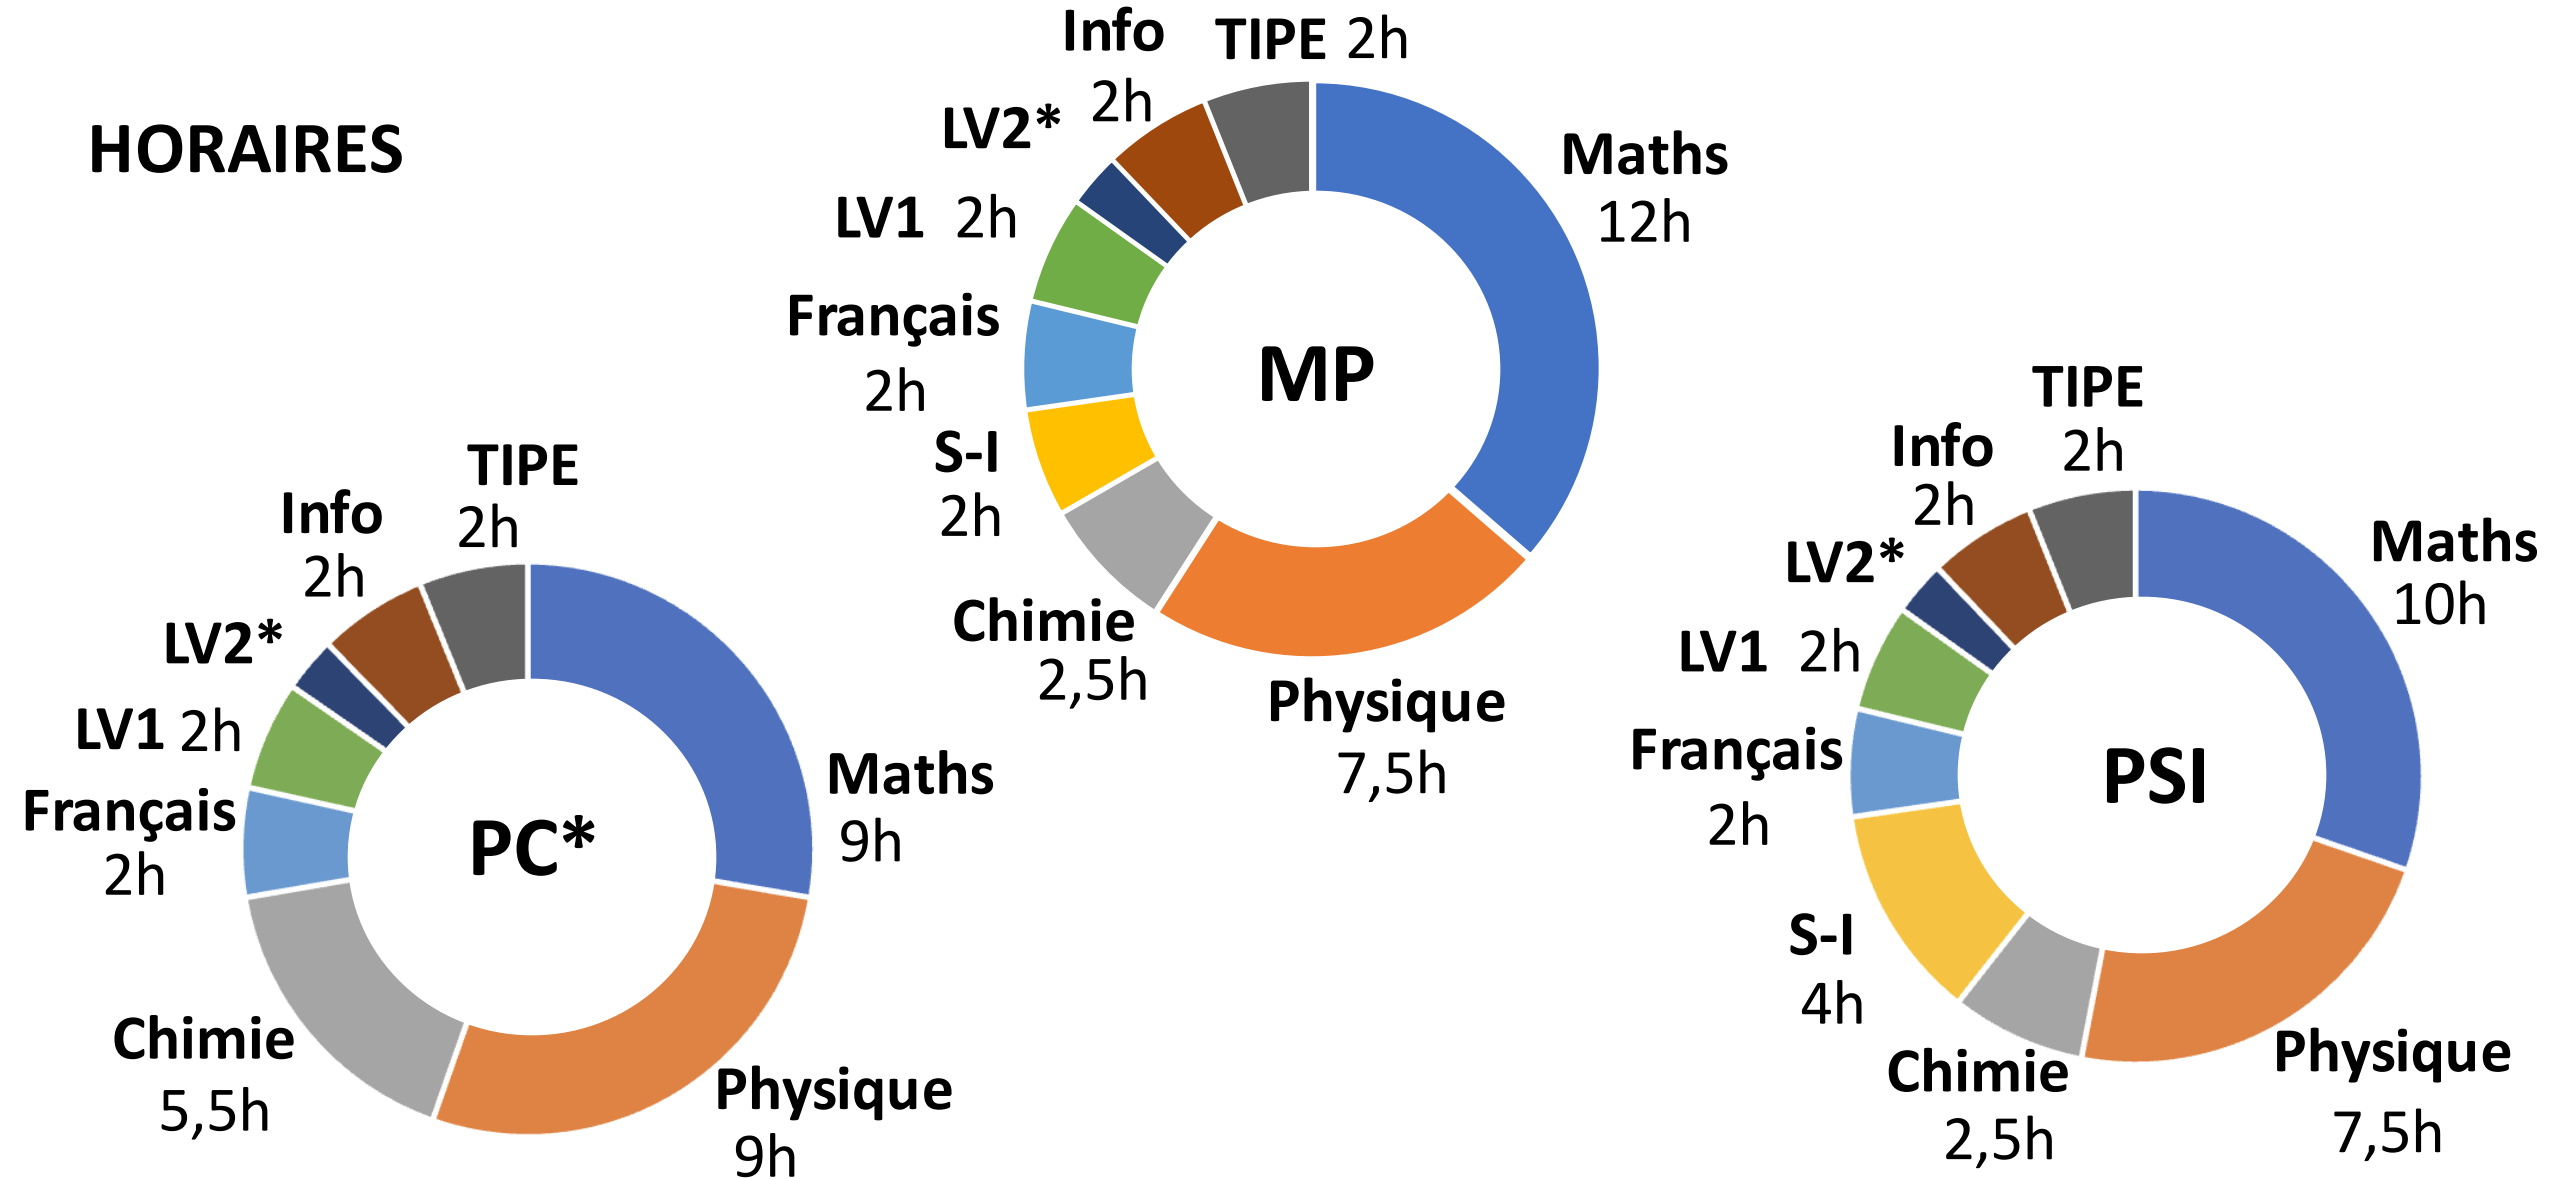

I. CPGE SCIENTIFIQUES

II. LYCEE MICHELET

III. CANDIDATER

HORAIRES

I. CPGE SCIENTIFIQUES

II. LYCEE MICHELET

III. CANDIDATER

HORAIRES

I. CPGE SCIENTIFIQUES

II. LYCEE MICHELET

III. CANDIDATER

HORAIRES

I. CPGE SCIENTIFIQUES

II. LYCEE MICHELET

III. CANDIDATER

CHOISIR LA FILIERE CPGE