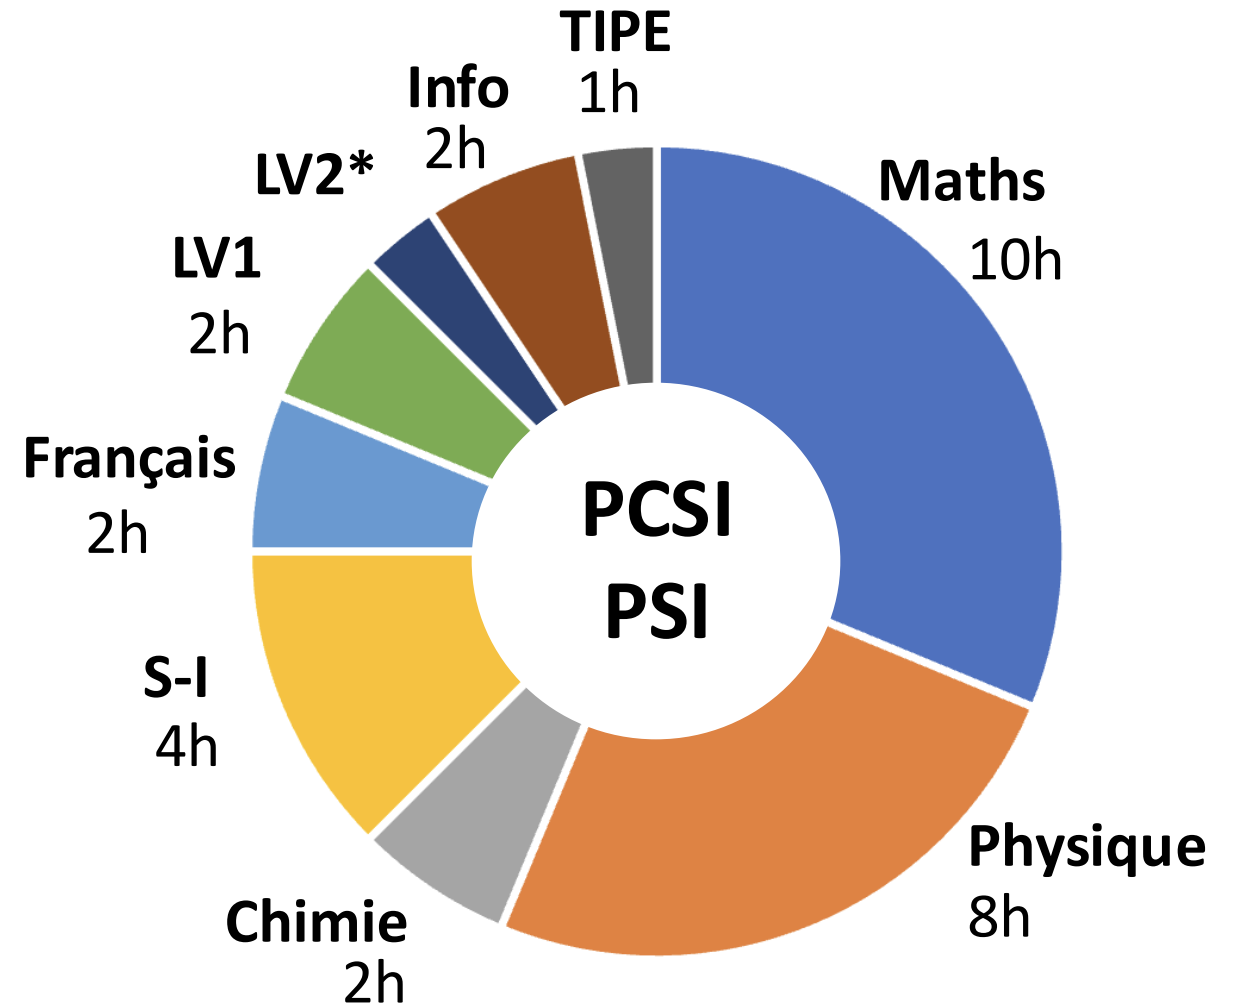

SI : SCIENCES DE L'INGENIEUR

I. CPGE SCIENTIFIQUES

II. LYCEE MICHELET

III. CANDIDATER

CPGE ET EQUIVALENCES UNIVERSITAIRES

I. CPGE SCIENTIFIQUES

II. LYCEE MICHELET

III. CANDIDATER

I. CPGE SCIENTIFIQUES

II. LYCEE MICHELET

III. CANDIDATER

HORAIRES

I. CPGE SCIENTIFIQUES

II. LYCEE MICHELET

III. CANDIDATER

HORAIRES

I. CPGE SCIENTIFIQUES

II. LYCEE MICHELET

III. CANDIDATER

HORAIRES

I. CPGE SCIENTIFIQUES

II. LYCEE MICHELET

III. CANDIDATER

CHOISIR LA FILIERE CPGE

- Qualité de formation
- Transition secondaire supérieur
- Professeurs « dédiés »
- Effectifs réduits < 48
- Encadrement et suivi (khôlles, devoirs etc.)
- Conditions matérielles

I. CPGE SCIENTIFIQUES

II. LYCEE MICHELET